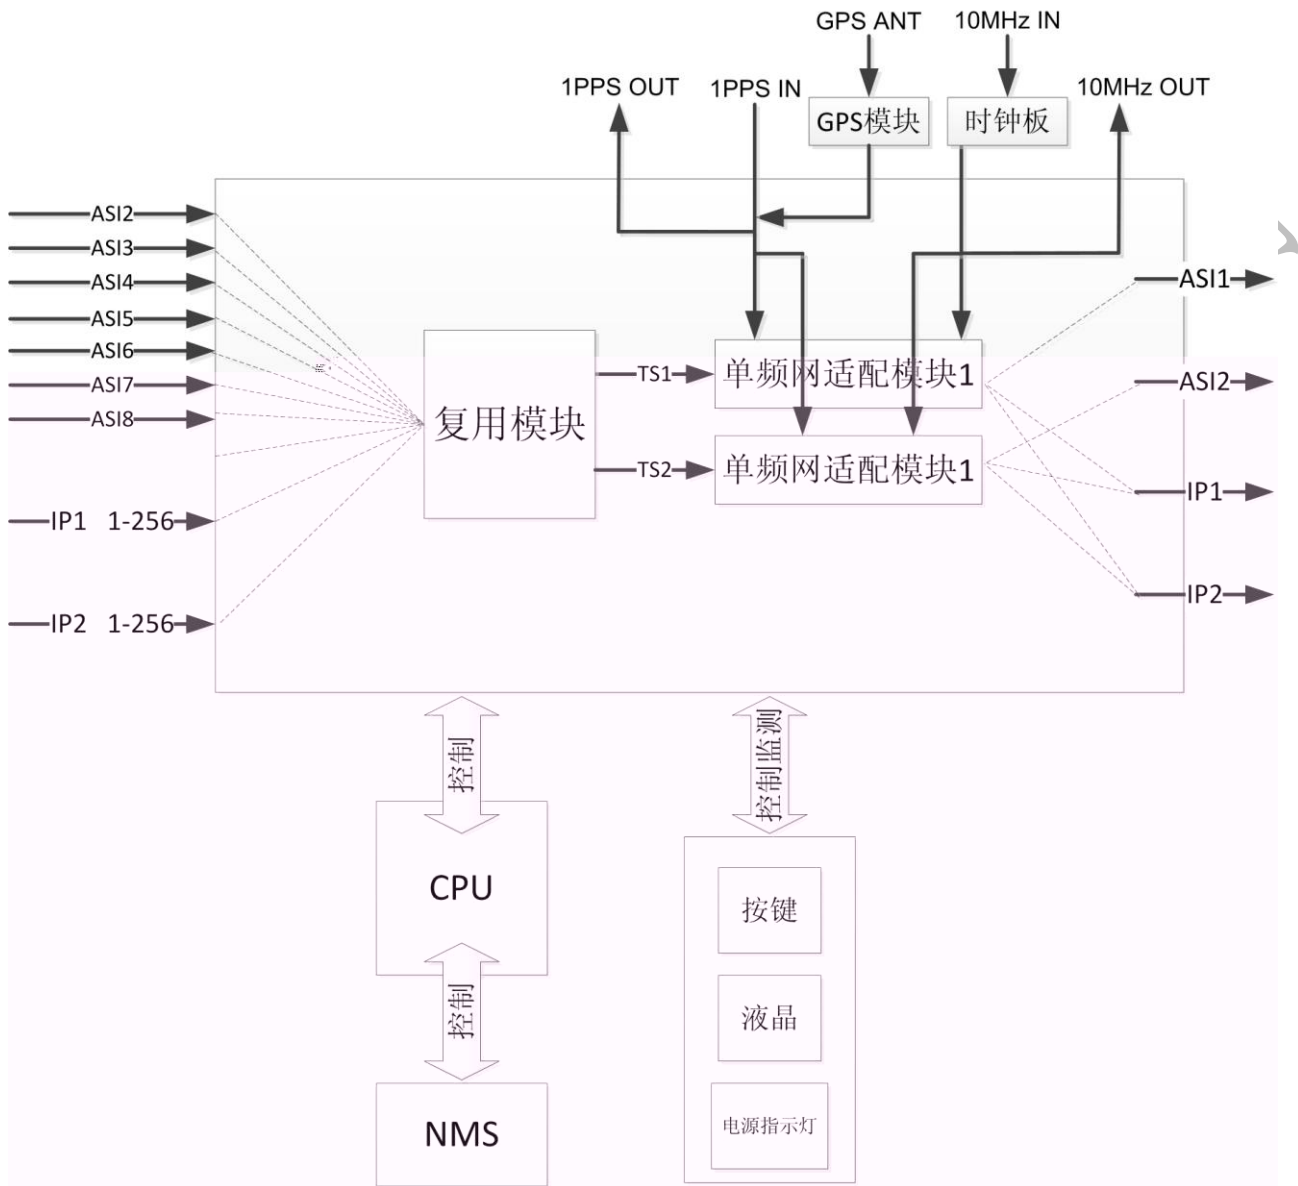

1

NDS3504B

8 ASI 2 IP TS SIP
 2 ASI 2 IP
 2006 DTMB-T GB20600
 2006 TS DTMB-T

2

- ❖ GB/T 28434-2012
- ❖ GB20600 2006
- ❖ DTMB
- ❖ 8 ASI +2 IP 256 IP
- ❖ 2 4 ASI +2 IP
- ❖ SIP SIP ID
- ❖ 1PPS 1 GPS
- ❖ 1PPS 10MHz
- ❖ UDP
- ❖ PCR
- ❖ Web

3

	8 ASI +2 IP	256 IP
	PID	
	PCR	
	PSI/SI	
	ASI	2 4 ASI BNC
	IP	2 IP
	TCXO	
	1PPS	1 GPS 2
	1PPS 10MHz	
	BNC	75Ω

4

成都德芯