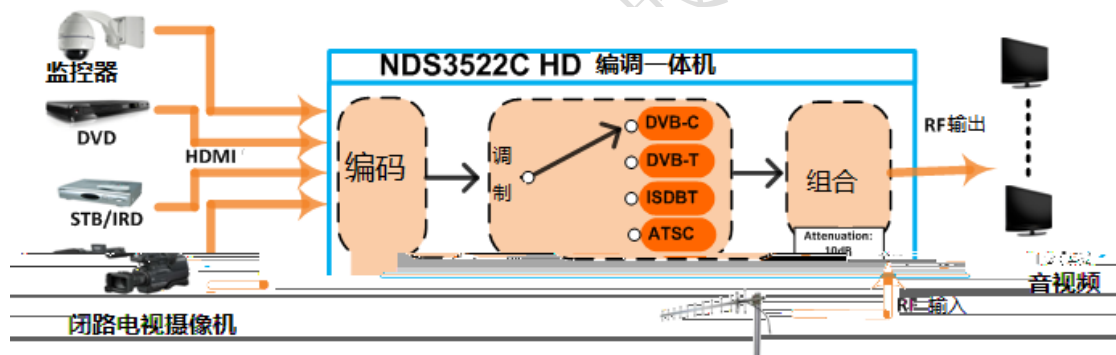

J.83.B	调制星座	64QAM,256QAM
DTMB 调制参数	调制星座		4QAM,4QAMNR,16QAM,32QAM,64QAM
	载波数		单载波, 多载波
	保护间隔		420,945,595
	码率		4,6,8
	FFT		None, 240,720
	带宽		2M~8M
系统	网页管理		
	中英文显示		
	网络远程升级		
通用	电源	DC 12V	
	尺寸	203*144*52mm	
	重量	<1kg	

4.

温馨提示：因产品需求差异，请以供货产品实物为准！