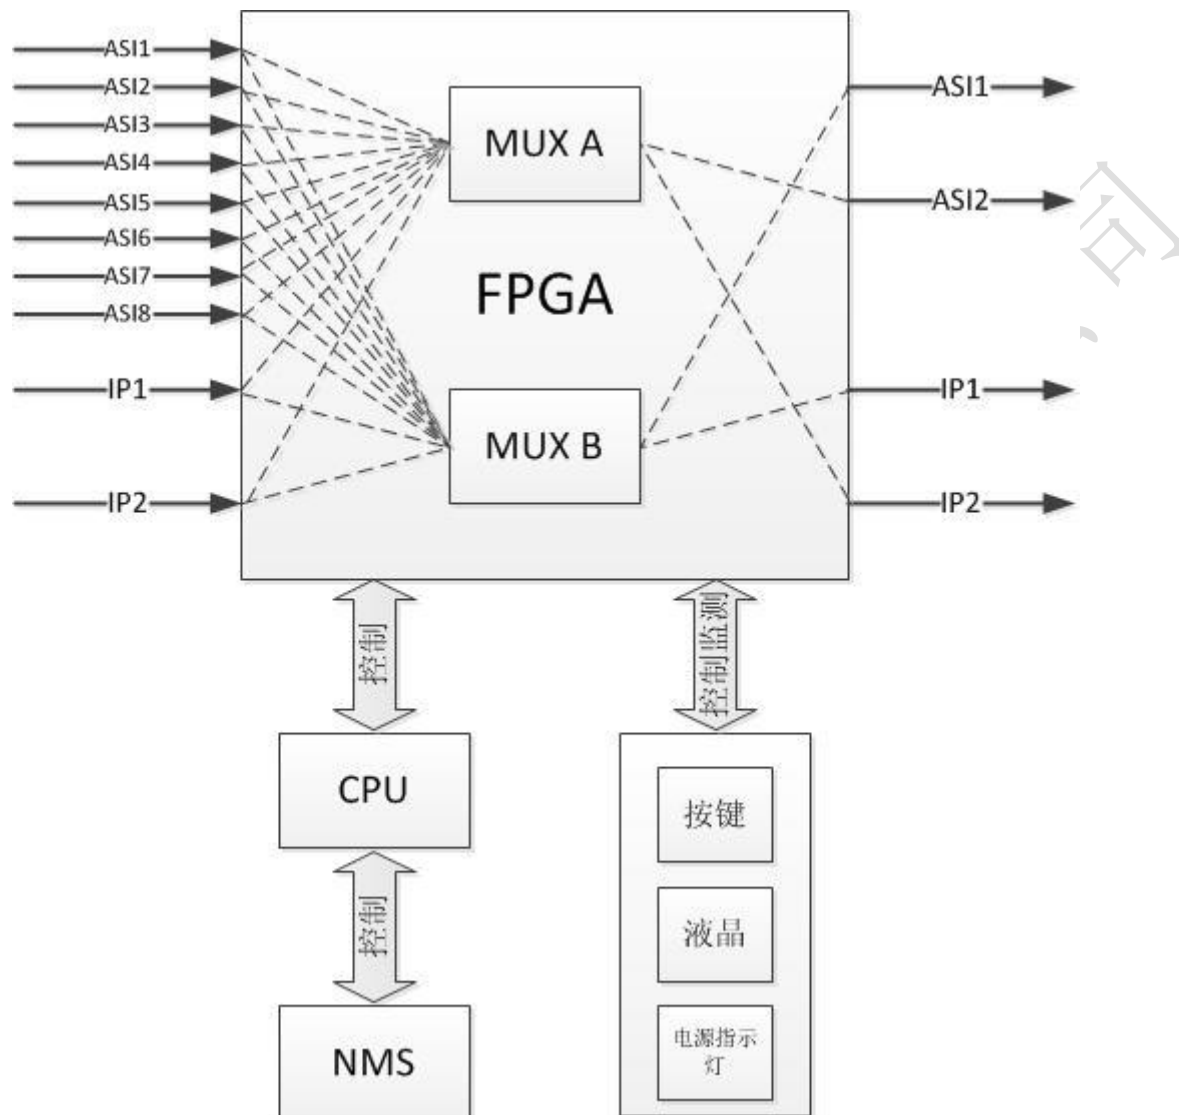

1 产品概述

NDS3107C 数字电视复用器，是德芯科技自主研发的一款增强型数字电视广播前端系统设备。该设备包含了普通 TS 流复用设备的全部功能，如节目复用，PSI/SI 编辑，PID 重映射；同时也能在输出码流中透传 EPG (Electronic Program Guide)及数据广播信息。通过设备辅助数据输入通道，可将外部 SI(Service Information)服务器上生成的 SI Table 等数据实时插入输出码流，从而实现 EPG 及数据广播等增值业务。该设备支持8路 ASI 输入，该设备支持2组（4路）ASI 输出，ASI 输出码率最大可达180Mbps。该设备具有高集成度、高性能、低成本的特点，非常适合新一代有线电视播出系统、IPTV 系统。

2 主要特性

- ❖ 符合 ISO13818 和 EN300468 标准
- ❖ 支持 8 路 ASI 输入+2 路 IP 输入（每一路 256 个 IP 地址）
- ❖ 支持 2 组（4 路）ASI 输出+2 路 IP 输出
- ❖ 支持 UDP 网络协议输出
- ❖ 支持 PCR 精确调整
- ❖ 支持 PID 重映射(手动、自动)
- ❖ 支持 PSI/SI 表的重建与编辑
- ❖ 支持多台设备之间级联
- ❖ 支持液晶显示和按键操作，Web 网管

3 技术指标

输入	8 路 ASI 输入+2 路 IP 输入	
再复用	PID 重映射（手动、自动）	
	PCR 校正	
	自动生成 PSI/SI 表	
输出	ASI	2组（4路）ASI 输出（BNC 接口）
	IP	2路1000M IP 输出
系统	液晶显示&按键操作	
	支持 Web 网络管理	
通用	重量	3.5kg
	尺寸(宽 x 长 x 高)	482mmx410mmx44mm
	温度范围	0~45℃(工作), -20~80℃(存储)
	电源要求	AC110V±10%, 50/60Hz AC220V±10%, 50/60Hz
	功耗	<25W

4 原理框图

成都德芯